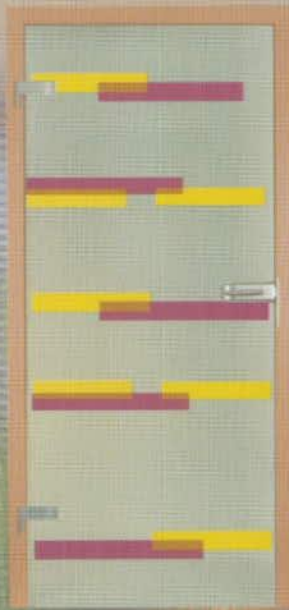

GGT Danzig

GGT Pilsen

GGT Oslo

**Colorierte Glaslackierungen mit Farbverlauf**

GGT Brüssel

GGT Riga

GGT Stettin

GGT Nizza

GGT Porto

GGT Prag

GGT Quadro

Alle Motive sind als Ganzglastür, Holzglastür und Lichtausschnittgläser lieferbar