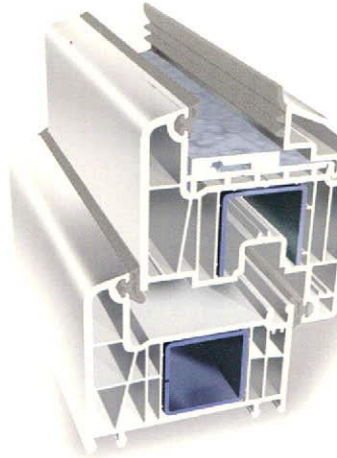

## Ragyogó fehér

Egy oldalt  
lekerekített profil

Egyenes  
profil

1. 6 légkamrás profil a legtisztább fehér színben, visszanyert PVC nélkül, kitűnő hőszigetelést nyújtó minőségben
2. Szürke vagy fekete színű, az időjárási hatásoknak ellenálló tömítések
3. Egyenes és lekerekített profilok alkalmazásának lehetősége.
4. Egyszerű, klasszikus valamint az egy oldalt lekerekített profilok az ablaknak finom, nyugodt külsőt kölcsönöznek.
5. A lekerekített vonalak miatt az ablak harmonikus és modern kinézetű.
6. A profilok geometriájának és karcsúságának köszönhetően sok fény jut be az épületbe.
7. Fautáztatú fóliák gazdag színválasztéka lehetővé teszi az egyedi igényeket.
8. Alkalmazhatók anyagukban színezett profilok is, melyek sokéves színtartóságot garantálnak.

**6**  
légkamrás  
profil

tiszta  
**PCV**  
reciklingból származó  
anyagból készült

**PB**  
élmómentes  
profil

Arany tölgy

Mocsári tölgy

Mogyoró

Mahagóni

Bronz