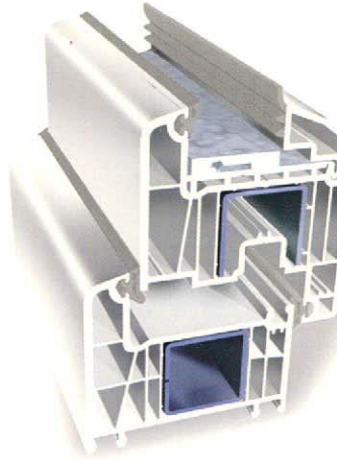

Ragyogó fehér

Egy oldalt
lekerekített profil

Egyenes
profil

1. 6 légkamrás profil a legtisztább fehér színben, visszanyert PVC nélkül, kitűnő hőszigetelést nyújtó minőségben
2. Szürke vagy fekete színű, az időjárási hatásoknak ellenálló tömítések
3. Egyenes és lekerekített profilok alkalmazásának lehetősége.
4. Egyszerű, klasszikus valamint az egy oldalt lekerekített profilok az ablaknak finom, nyugodt külsőt kölcsönöznek.
5. A lekerekített vonalak miatt az ablak harmonikus és modern kinézetű.
6. A profilok geometriájának és karcsúságának köszönhetően sok fény jut be az épületbe.
7. Fautáztatú fóliák gazdag színválasztéka lehetővé teszi az egyedi igényeket.
8. Alkalmazhatók anyagukban színezett profilok is, melyek sokéves színtartóságot garantálnak.

6
légkamrás
profil

tiszta
PCV
reciklingból származó
anyagok nélkül

PB
élmómentes
profil

Arany tölgy

Mocsári tölgy

Mogyoró

Mahagóni

Bronz