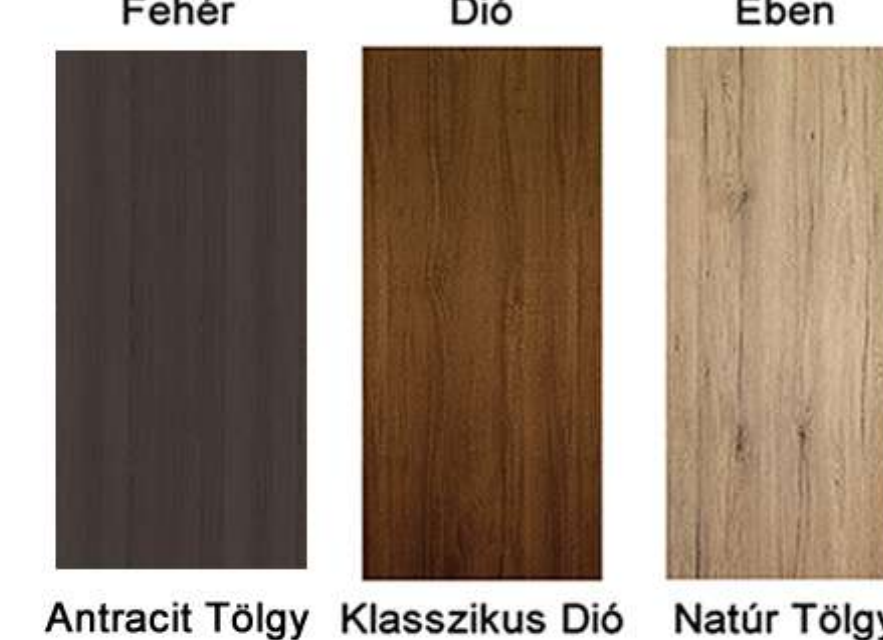

Üvegezés típusok	Taurus	Tucana	Vela	Virgo
I. Üveg kategória	27 170 Ft	23 270 Ft	28 470 Ft	18 070 Ft
II. Üveg kategória	38 480 Ft	27 170 Ft	36 270 Ft	20 670 Ft
III. Dekor betét	26 520 Ft	23 400 Ft	18 720 Ft	16 965 Ft