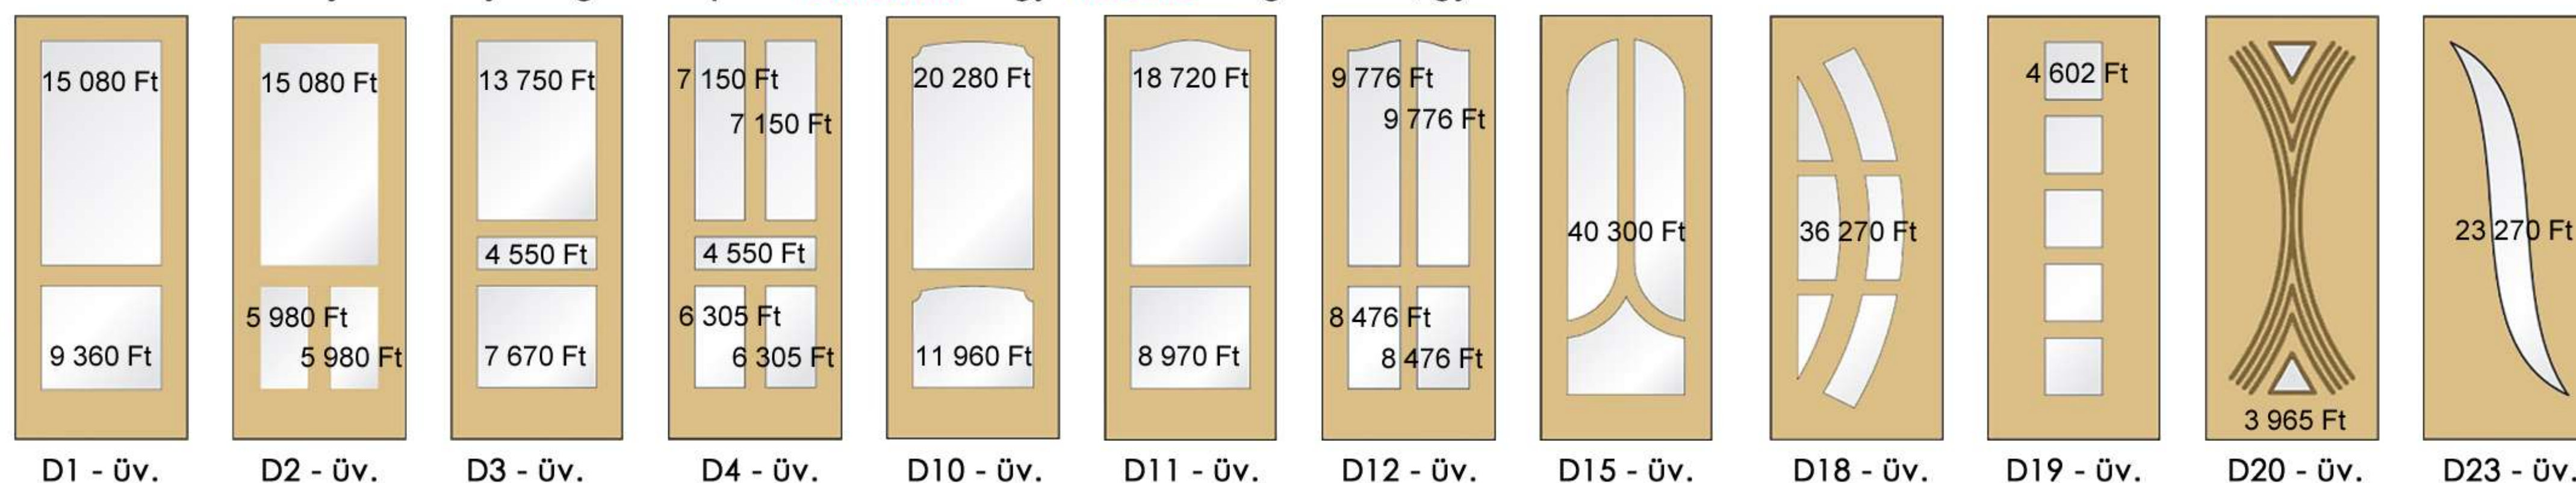

Frontlemez betétmintás beltéri ajtó aktuálisan CM1, CM2 mintákkal rendelhető, gyártási idő **natúran** 3-4 hét!

Ajtólap: 40 mm vastag falcolt, papírrács betéttel, fehér alapmázolt faerezetes frontlemezsel, mart MDF esetén faerezet minta nélkül

Tok: utólag szerelhető MDF tokkal, mindkét oldalon 7 cm széles profilozott tokborítással

Zár: BB 72 mm-es bevésőzár

Vasalat: 2 db krómozott pánt

Gumitömítés: EPDM fehér tokba fűzött gumitömítéssel

Kilincs: nem tartozék

Tok falvastagsági felára natúran: 8-15 cm-ig alapáron, 16 cm-től 800 Ft/cm

Wc zár felára: 3 800 Ft

Selyemfehértől eltérő festés felára egyszárnyú ajtó esetén: világos RAL színek 5 000 Ft/ajtó, sötét RAL színek 9 000 Ft/ajtó

Teljes **Mart MDF** beltéri ajtó típusválasztékunkat tekintse meg honlapunkon!

Mart MDF beltéri ajtó néhány üvegezett típusa **Csincsilla** vagy **Fatörzs** üvegezéssel, gyártási idő 4-6 hét: